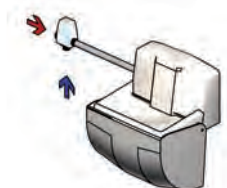

1511002

Комфорт линия, ручной душ для глаз с одной насадкой, настольный/настенный 45°
ComfortLine eye-face wash unit with bowl and lid, wall mounted, exposed pipework

① see backpage

Подача теплой воды: 1/2 с внутр.резьбой
Подача холодной воды: 1/2 с внутр.резьбой
Размеры (В x Ш x Д): 245 x 355 x 305 mm

Warm Water supply: 1/2" male
Cold Water supply: 1/2" male
Dimensions (H x W x D): 245 x 355 x 305 mm