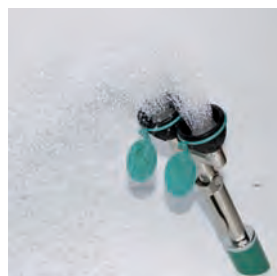

1811005
Ручной душ для глаз с двумя насадками
Hand-held eye shower with two spray heads