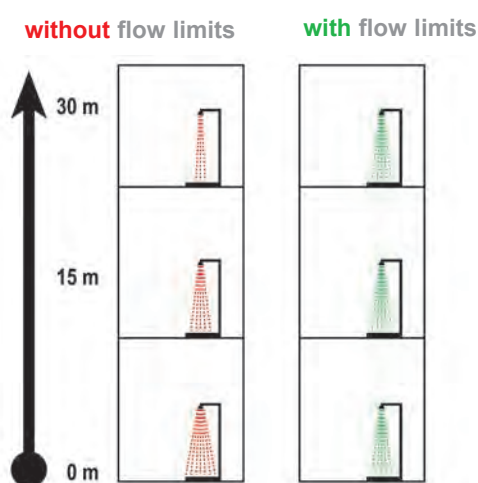

Flow limits for high buildings