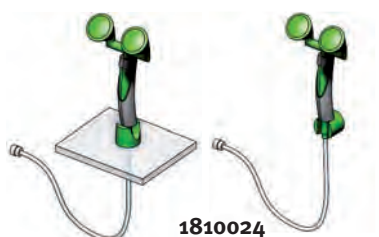

1810024

Классическая линия, ручной настольный или настенный душ для глаз с 2 насадками 45°
ClassicLine hand-held eye shower with two spray heads 45°, wall or table mounted

Подача воды: 1/2" с внутр.резьбой
Высота: 300 mm
Длина шланга: 1500 mm

Water inlet: 1/2" female
Height: 300 mm
Hose length: 1500 mm

1810031
Ручной душ для глаз с 1 насадкой под 45°
Hand-held eye shower with one spray head 45°