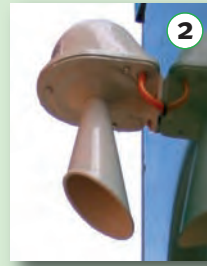

Детали для резервуарных душей options for tank safety showers

1600115

Лампа освещения для резервуарных аварийных душей Area illumination for tank safety showers

3

Двойная флюоресцентная лампа в прозрачном корпусе, подключается к клеммной коробке, 230V/2 x 18W
Twin flurescent light fitting with clear tube cover, connected to the junction box, 230V/2 x 18W

1600215

Лампа освещения для резервуарных аварийных душей Area illumination for tank safety showers

Двойная флюоресцентная лампа в прозрачном корпусе, подключается к клеммной коробке, 230V/2 x 18W, для EX зон 1 & 2
Twin flurescent light fitting with clear tube cover, connected to the junction box, 230V/2 x 18W, for EX zones 1 & 2

1600102

Лампа-указатель (зеленая) для аварийных душей Position lamp (green) for safety showers

1

Латунный корпус с покрытием из поликарбоната, подключается к , 230/60W
Brass housing with green polcarbonate cover, connected to the junction box, 230V/60W

1600202

Лампа-указатель (зеленая) для аварийных душей Position lamp (green) for safety showers

Алюминиевый корпус покрыт полиэстером с боросиликатным покрытием и зеленой лампой, подключен к клеммной коробке, 230V/4W, для зон EX 1 и 2
Polyester coated aluminium housing with clear borosilicate cover and green lamp, connected to the junction box, 230V/4W, for EX zones 1 & 2

1600109

Сирена Siren

2

100 dB, 8 мелодий
100 dB with 8 alternative sounds
подключается к клеммной коробке*, 230V/40mA
Connected to the junction box*, 230V/40mA

1600209

Сирена Siren

1180 dB, 27 мелодий
118 dB with 27 alternatives sounds
подключается к клеммной коробке*, 230V/40mA, EX зоны1 и 2
connected to the junction box*, 230V/40mA, suitable for Ex zones 1 & 2

1600108

Проблесковый маяк (Xenon) Flashlight (Xenon red)

Частота мигания: 1 Hz
Flash frequency: 1 Hz
подключается к клеммной коробке*, 230V/35mA
Connected to the junction box*, 230V/35mA