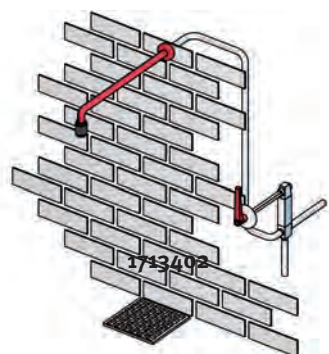

Классическая линия, морозоустойчивые ручные души со сливом ClassicLine frostprotected self-draining eye shower – hand operated

Подача воды: 3/4" с внутр.резьбой	Water inlet: 3/4" female
Управление: ручной кран	Operation: ball valve with spindle extension
Общая высота: 275 mm,	Total height: 275 mm
Расстояние между насадками 190 mm	Distance between spray heads 190 mm
Толщина стенок: max. 300 mm	Wall thickness: max. 300 mm
Высота установки: 800 mm bis 950 mm	Installation height: 800 - 950 mm