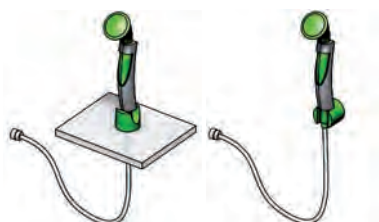

1810021

Классическая линия, ручной настольный или настенный душ для глаз с 1 насадкой 45°
ClassicLine hand-held eye shower with one spray head 45°, wall or table mounted

Подача воды: 1/2" с внутр.резьбой
Высота: 250 mm
Длина шланга: 1500 mm

Water inlet: 1/2" female
Height: 250 mm
Hose length: 1500 mm