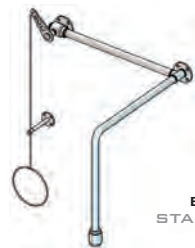

Премиум линия, аварийный душ, устанавливаемый над дверью на высоте 2700мм, с наружным трубопроводом PremiumLine body safety shower, above door installation in 2700 mm height, exposed

EDELSTAHL
STAINLESS STEEL

Подача воды: 3/4" с внутр.резьбой
Выступающая часть: 565 мм
Расстояние между краном и душем:
500 мм

Water inlet: 3/4" female
Projection: 565 mm
Distance valve-shower: 500 mm

Высота установки: 2700 mm (+/-100 mm) Installation height: 2700 mm (+/-100 mm)