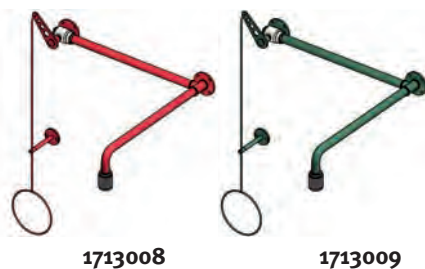

Классическая линия, аварийный душ над дверью, с наружным трубопроводом ClassicLine body safety shower, above door installation, exposed pipework

Подача воды: 3/4" с внутр.резьбой	Water inlet: 3/4" female
Выступающая часть: 565 мм	Projection: 565 mm
Расстояние от крана до душа: 500 мм	Distance valve-shower: 500 mm
Высота установки: 2335 мм (+/-100 мм)	Installation height: 2335 mm (+/-100 mm)