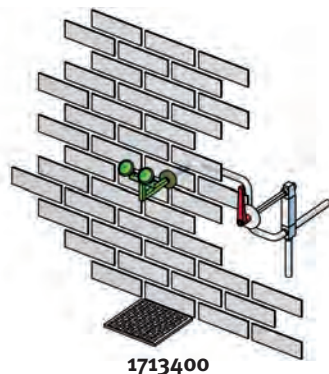

Классическая линия, морозоустойчивые ручные души со сливом ClassicLine frostprotected self-draining eye shower – hand operated

Подача воды: 3/4" с внутр.резьбой	Water inlet: 3/4" female
Управление: ручной кран	Operation: ball valve with spindle extension
Общая высота: 275 mm,	Total height: 275 mm
Расстояние между насадками 190 mm	Distance between spray heads 190 mm
Толщина стенок: max. 300 mm	Wall thickness: max. 300 mm
Высота установки: 800 mm bis 950 mm	Installation height: 800 - 950 mm