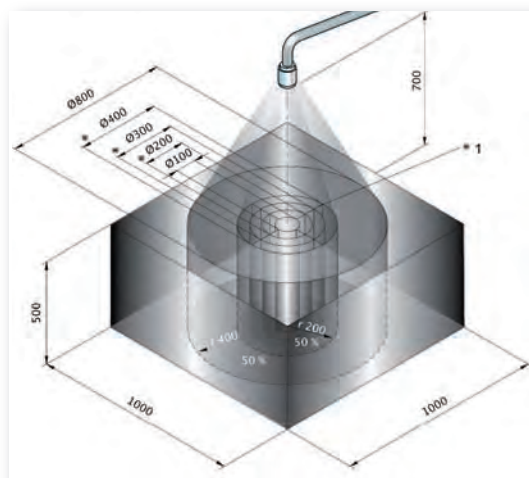

FoKuS – Аварийные души для лабораторий FoKuS – lab safety showers

at. Alle FSP-Tech - All FSP-Tech = body shower

сир
ст
бу
ра
па
ш
пу
пе
пр
су
ма
те
ск
до

Души необходимы во всех химических лабораториях. Поэтому, оборудование всех рабочих мест, включая схожие риски с аварийными душами очень современны. При больших ожогах, кислотных и химических ожогах быстрое обеспечение большим количеством воды играет важную роль. Наши души обеспечивают выход воды около 60 л/мин, даже при минимальном давлении в 1.5 бар.

Высокоэффективные FSP-Tech насадки для душа обеспечивают аккуратное обволакивание кожи, не нанося вред ее поврежденным участкам. Все души FSP-Tech отвечают требованиям DIN 12899-3:2009, DIN EN 15154-1:2006 и ANSI Z358.1-2004.