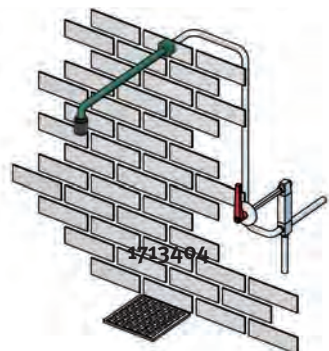

Классическая линия, морозоустойчивые ручные души со сливом ClassicLine frostprotected self-draining body safety shower – hand operated

Подача воды: 3/4" с внеш.резьбой	Water inlet: 3/4" male
Управление: ручной кран	Operation: ball valve with spindle extension
Выступающая часть: 500 mm	Projection: 500 mm
Толщина стенок: max. 300 mm	Wall thickness: max. 300 mm
Высота установки: 2250 mm bis 2450 mm	Installation height: 2250 - 2450 mm