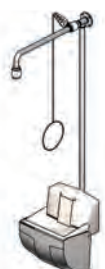

Премиум линия, аварийные души с раковиной из нержавеющей стали, настенные, с наружным трубопроводом
PremiumLine body safety shower with eye shower with stainless steel bowl, wall mounted, exposed pipework

EDELSTAHL
STAINLESS STEEL

Подача воды: 3/4" с внутр.резьбой
Выступающая часть: 625 mm
Общая длина: 1610 mm

Water inlet: 3/4" female
Projection: 625 mm
Total height: 1610 mm

1711102