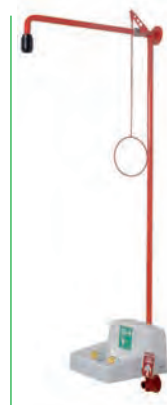

1713096
Аварийные души с душем для глаз
Body safety shower
with eye shower