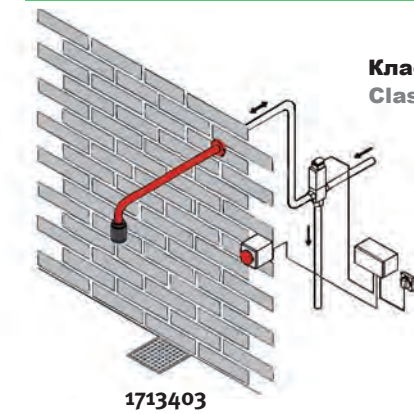

1713401

Классическая линия, морозоустойчивые души для глаз с электроуправлением ClassicLine frostprotected self-draining body safety shower – electronic operated

Подача воды: 3/4" с внеш.резьбой
Выступающая часть: 500 mm Projection: 500 mm
Источник питания: 230 V - 50 Hz Electrical supply: 230 V - 50 Hz
Высота установки: 2250 mm bis 2450 mm Installation height: 2250 - 2450 mm