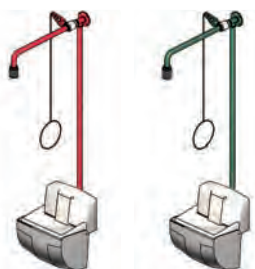

1713098

1713099

Классическая линия. аварийные души с умывальником, крышкой, настенный, с наружным трубопроводом
ClassicLine body safety shower with eye-/face wash unit with bowl and lid, wall mounted, exposed pipework 1 see backpage

Подача воды: 3/4" с внутр.резьбой
Выступающая часть: 625 mm
Общая длина: 1610 mm

Water inlet: 3/4" female
Projection: 625 mm
Total height: 1610 mm