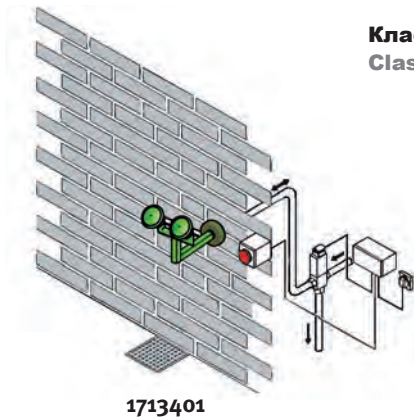

Морозоустойчивые аварийные души для лабораторий Frostprotected self-draining lab safety showers

ClassicLine

- В соответствии с ANSI Z358.1-2004, DIN EN 15154-1:2006, DIN EN 15154-2:2006 und DIN 12899-3:2009
- Материал: латунь с порошковым покрытием против химикатов
- Насадка: FSP-Tech – высокопроизводительная насадка
- Расход воды: 60л/минута при давлении в 1 бар

- According to ANSI Z358.1-2004, DIN EN 15154-1:2006, DIN EN 15154-2:2006 and DIN 12899-3:2009
- Material: brass, chemical resistant powder coated
- Shower head: FSP-Tech – high-performance shower head
- Flow rate: at least 60 litre / minute at 1 bar dynamic water pressure

Классическая линия, морозоустойчивые души для глаз с электроуправлением ClassicLine frostprotected self-draining eye shower – electronic operated

Подача воды: 1/2" с внеш.резьбой
Общая высота: 275 mm, Total height: 275 mm
Расстояние между насадками 190 mm Distance between spray heads 190 mm
Источник питания: 230 V - 50 Hz Electrical supply: 230 V - 50 Hz
Высота установки: 800 mm bis 950 mm Installation height: 800 - 950 mm