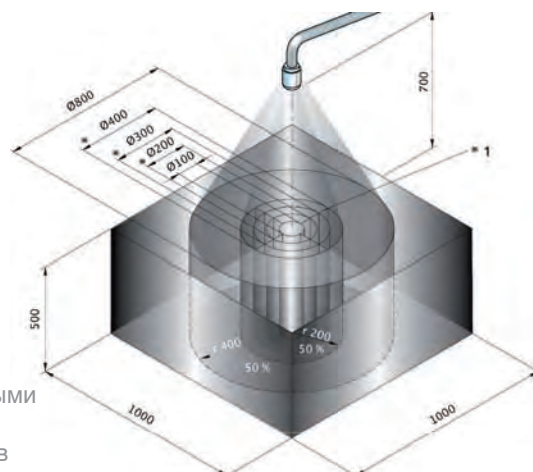

используются там, где есть потенциальная опасность из-за едких или воспламеняющихся материалов.

Резервуарные аварийные души подтвердили свою пригодность к использованию в промышленности, где необходимо использование теплой воды, а постоянная подача воды не может быть гарантирована.

Доступен широкий ассортимент душей различных размеров и с разным расходом воды для различных мест применения, в зависимости от опасности зоны. Модели для использования вне помещений снабжены подогревом и изоляцией против замерзания. Погружные нагреватели с двойными датчиками термостатами используются для поддержания температуры воды на безопасном для пользователя уровне. Любая потенциальная опасность бактериологических инфекций предусмотрена характерными чертами дизайна, такими как дезинфицирующие добавки для воды. Поэтому воду необходимо менять только раз в шесть месяцев. Базовый дизайн включает в себя большую кабину, резервуар из нержавеющей стали на раме и герметичное покрытие в соответствии с DIN1055. Резервуар изолирован со всех сторон оболочкой из нержавеющей стали. Все модели резервуарных душей подходят для использования во взрывоопасных зонах 1 и 2. Модели соответствуют стандартам ANSI.