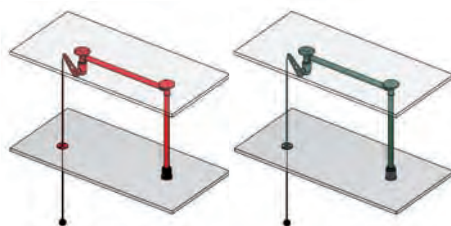

1713060

1713061

Классическая линия, потайной аварийный душ над дверью с наружным трубопроводом ClassicLine variable body safety shower, ceiling mounted, recessed version

Подача воды: 3/4" с внутр.резьбой Water inlet: 3/4" female
Высота: изменяется Height: variable
(mind. 245 mm – max. 1630 mm) (min. 245 mm – max. 1630 mm)
Расстояние между краном и душем Distance pull rod-shower arm: variable
(mind. 200 mm – max. 1480 mm) (min. 200 mm – max. 1480 mm)