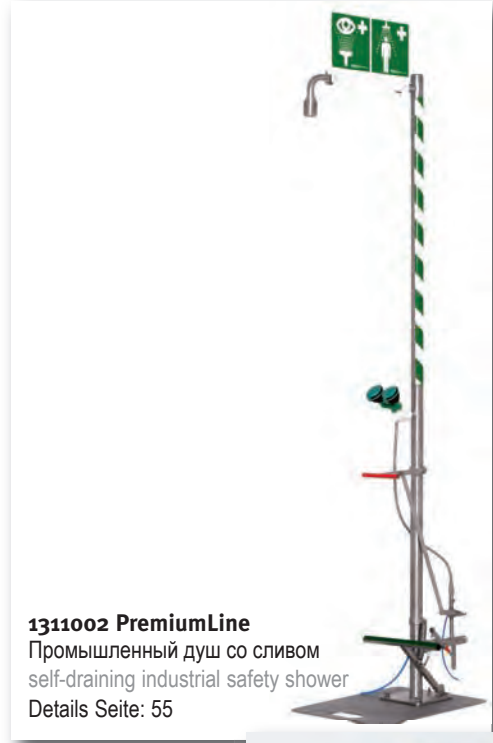

- Обзор различных видов промышленных аварийных душей
- Overview about the different ranges of industrial safety showers