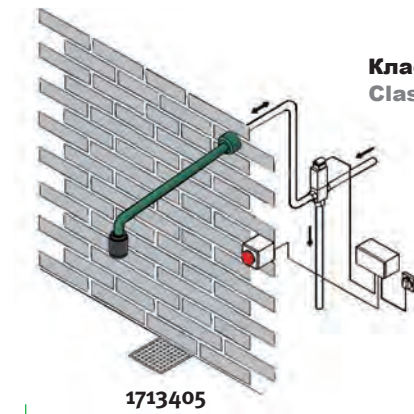

1713403

1713405

Классическая линия, морозоустойчивые души для глаз с электроуправлением ClassicLine frostprotected self-draining body safety shower – electronic operated

Подача воды: 3/4" с внеш.резьбой
Выступающая часть: 500 mm Projection: 500 mm
Источник питания: 230 V - 50 Hz Electrical supply: 230 V - 50 Hz
Высота установки: 2250 mm bis 2450 mm Installation height: 2250 - 2450 mm