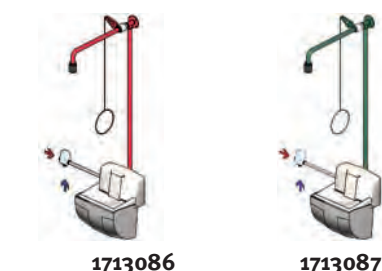

Комфорт линия, аварийные души с ручным душем для глаз, настенные, с наружным трубопроводом, с краном-смесителем
ComfortLine body safety shower with eye-/face wash unit, wall mounted, exposed pipework, with thermostatic mixing valve ① see backpage

Выступающая часть: 625 mm

Projection: 625 mm

Общая высота: 1610 mm

Total height: 1610 mm