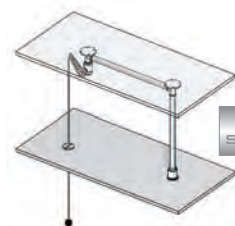

1711060

Премиум линия, потайные съемные аварийные души, потолочные

PremiumLine variable body safety shower, ceiling mounted, recessed version

Поддача воды: 3/4" с внутр.резьбой Water inlet: 3/4" female
Высота Height: variable
(mind. 245 mm – max. 1630 mm) (min. 245 mm – max. 1630 mm)
Расстояние между краном и душем Distance pull rod-shower arm: variable
(mind. 200 mm – max. 1480 mm) (min. 200 mm – max. 1480 mm)