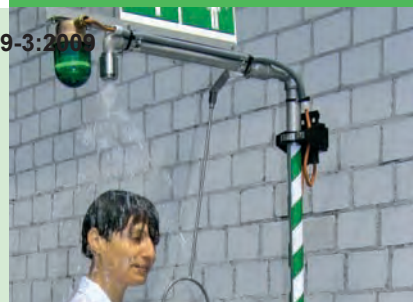

Отдельностоящие промышленные души freestanding industrial safety showers

PremiumLine

- В соответствии с ANSI Z358.1-2004, DIN EN 15154-1:2006, DIN EN 15154-2:2006 und DIN 12899-3:2009
- DIN-DVGW протестировано и сертифицировано
- Материал: нержавеющая сталь
- Насадка: FSP-Tech –высокопроизводительная насадка

- According to ANSI Z358.1-2004, DIN EN 15154-1:2006, DIN EN 15154-2:2006 and DIN 12899-3:2009
- DIN-DVGW tested and certificated
- Material: stainless steel, polished
- Shower head: FSP-Tech – high-performance shower head for a spray pattern acc. to the norms

1211001

Премиум линия, отдельностоящие аварийные души PremiumLine freestanding body safety shower

EDELSTAHL
STAINLESS STEEL

Подача воды: 1 1/4" с внутр.резьбой
Выступающая часть: 655 mm
Общая длина: 2300 mm

Water inlet: 1 1/4" female
Projection: 655 mm
Total height: 2300 mm

1211002

Премиум линия, отдельностоящие аварийные души с насадкой для промывки глаз PremiumLine freestanding body safety shower with eye shower

EDELSTAHL
STAINLESS STEEL

Подача воды: 1 1/4" с внутр.резьбой
Выступающая часть: 655 mm
Общая длина: 2300 mm

Water inlet: 1 1/4" female
Projection: 655 mm
Total height: 2300 mm

1211003

Премиум линия, отдельностоящие аварийные души с насадкой для промывки глаз PremiumLine freestanding body safety shower with hand-held eye shower

EDELSTAHL
STAINLESS STEEL

Подача воды: 1 1/4" с внутр.резьбой
Выступающая часть: 655 mm
Общая длина: 2300 mm

Water inlet: 1 1/4" female
Projection: 655 mm
Total height: 2300 mm

1211014

Премиум линия, отдельностоящие аварийные души с насадкой для промывки глаз PremiumLine freestanding body safety shower with hand-held eye shower

EDELSTAHL
STAINLESS STEEL

Подача воды: 1 1/4" с внутр.резьбой
Выступающая часть: 655 mm
Общая длина: 2300 mm

Water inlet: 1 1/4" female
Projection: 655 mm
Total height: 2300 mm