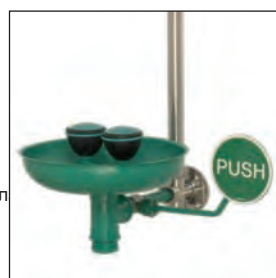

EDELSTAHL
STAINLESS STEEL

Подача воды: 3/4" с внутр.резьбой
Выступающая часть: 625 mm
Общая длина: 1610 mm

Water inlet: 3/4" female
Projection: 625 mm
Total height: 1610 mm

1711003

1711102
Аварийные души с душем для глаз
Body safety shower
with eye shower