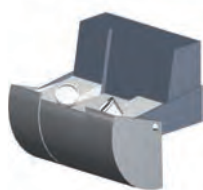

Water inlet: 1 1/4" female
Water outlet: 2" male
Dimensions (H x W x D):
2430 x 920 x 920 mm

Души для глаз для кабин аварийных душей eye showers for safety shower cubicles

1411004

Умывальник для промывки глаз с крышкой, устанавливается слева или справа снаружи eye-/face wash unit with bowl and lid, mounted left or right on the outside