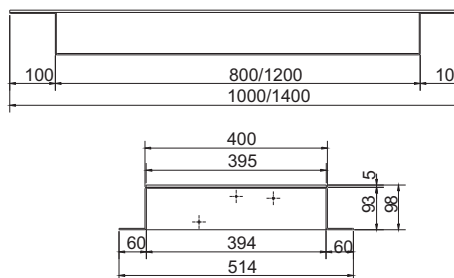

Quarries, Graveras, Recycled, Mining...

COMPOSED OF:

- Reel detector of high sensibility.
- Control team AE2-6031 with alarm indicator.

РАЗМЕРЫ / MEASURE

ДОП. ОБОРУДОВАНИЕ / COMPLEMENTS

 ВЗВЕШИВАЮЩИЙ КОНВЕЕР	 ПРОГРАММА MINERAL PLATINUM	 ОПЕРАТОРСКИЕ С СИСТЕМОЙ УПРАВЛЕНИЯ	 НЕПРЕРЫВНОЕ ВЗВЕШИВАНИЕ	 ЩИТКИ УПРАВЛЕНИЯ И МОЩНОСТИ	 ОБОРУДОВАНИЕ АЕ-9220Р.ВР
--	--	--	---	---	---