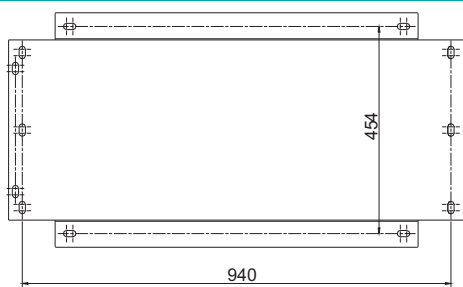

Quarries, Graveras, Recycled, Mining...

COMPOSED OF:

- Reel detector of high sensibility.
- Control team AE2-6031 with alarm indicator.

РАЗМЕРЫ / MEASURE

ДОП. ОБОРУДОВАНИЕ / COMPLEMENTS

 ВЗВЕШИВАЮЩИЙ КОНВЕЕР	 ПРОГРАММА MINERAL PLATINUM	 ОПЕРАТОРСКИЕ С СИСТЕМОЙ УПРАВЛЕНИЯ	 НЕПРЕРЫВНОЕ ВЗВЕШИВАНИЕ	 ЩИТКИ УПРАВЛЕНИЯ И МОЩНОСТИ	 ОБОРУДОВАНИЕ АЕ-9220Р.ВР
--	--	--	---	---	---