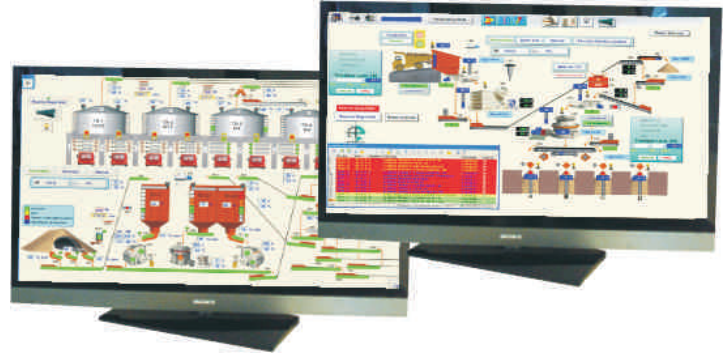

СИСТЕМА УПРАВЛЕНИЯ УСТАНОВКАМИ ДЛЯ ИНЕРТНЫХ МАТЕРИАЛОВ PROCESS CONTROL FOR AGGREGATES INSTALATIONS

 СИСТЕМА ARCO С ПРОЦЕССОМ КОНТРОЛЯ ОТОБРАЖАЮЩИМСЯ НА ЭКРАНЕ
- ЛЕГКАЯ В УПРАВЛЕНИИ И ПОНИМАНИИ
- СТАНДАРТНОЕ ОБОРУДОВАНИЕ КОМПЬЮТЕРА
- С ИСПОЛЬЗОВАНИЕМ НОВЕЙШИХ ТЕХНОЛОГИЙ
- SCADA С ГРАФИЧЕСКИМ ОТОБРАЖЕНИЕМ НА ЭКРАНЕ

 ARCO SYSTEM FOR CONTROL AND MONITORING PROCESSES
- EASY TO LEARN AND TO FUNCTION
- STANDARD COMPUTING TOOLS
- HIGH TECH MEDIUM
- SCADA IN SCREEN

СИСТЕМА КОНТРОЛЯ С ОТОБРАЖЕНИЕМ НА ЭКРАНЕ ARCO A-4290
SYSTEM CONTROL AND DISPLAY ARCO A-4290

SCADA ГРАФИЧЕСКОЕ ОТОБРАЖЕНИЕ НА ЭКРАНЕ
GRAFIC PROCESS SCADA SCREEN

ОПЕРАТОРСКИЕ С СИСТЕМОЙ УПРАВЛЕНИЯ
CABINET OF CONTROL AND FORCE

СИСТЕМА НЕПРЕРЫВНОГО ВЗВЕШИВАНИЯ / ВСТРОЕННАЯ В КОНВЕЕР
CONTINUOUS WEIGHING/INTEGRATED ON BELT

Тем самым достигается продление срока службы оборудования.

Отрасли применения:

Каменоломни, переработка щебня и камня, переработка отходов, горнодобывающая промышленность..

СОСТОИТ ИЗ:

- Датчика детектора высокой чувствительности.
- Контрольного оборудования АЕ2-6031 с сигнализацией.