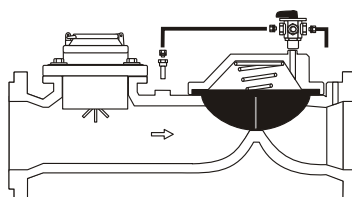

IDR-CM4V

Стандарт Дополнительно

ISO PN16 ISO PN10
ANSI 150 ANSI 150
BS Table D BS Table D

Фланцевый
BRIDADO
BRIDES

Код	Ø		L	Qn		Евро
	mm	дюйм		m³/h	l/s	
COIIDCM4V050F	50	2"	340	15.0	4.2	
COIIDCM4V080F	80	3"	440	40.0	11.1	
COIIDCM4V100F	100	4"	440	60.0	16.7	